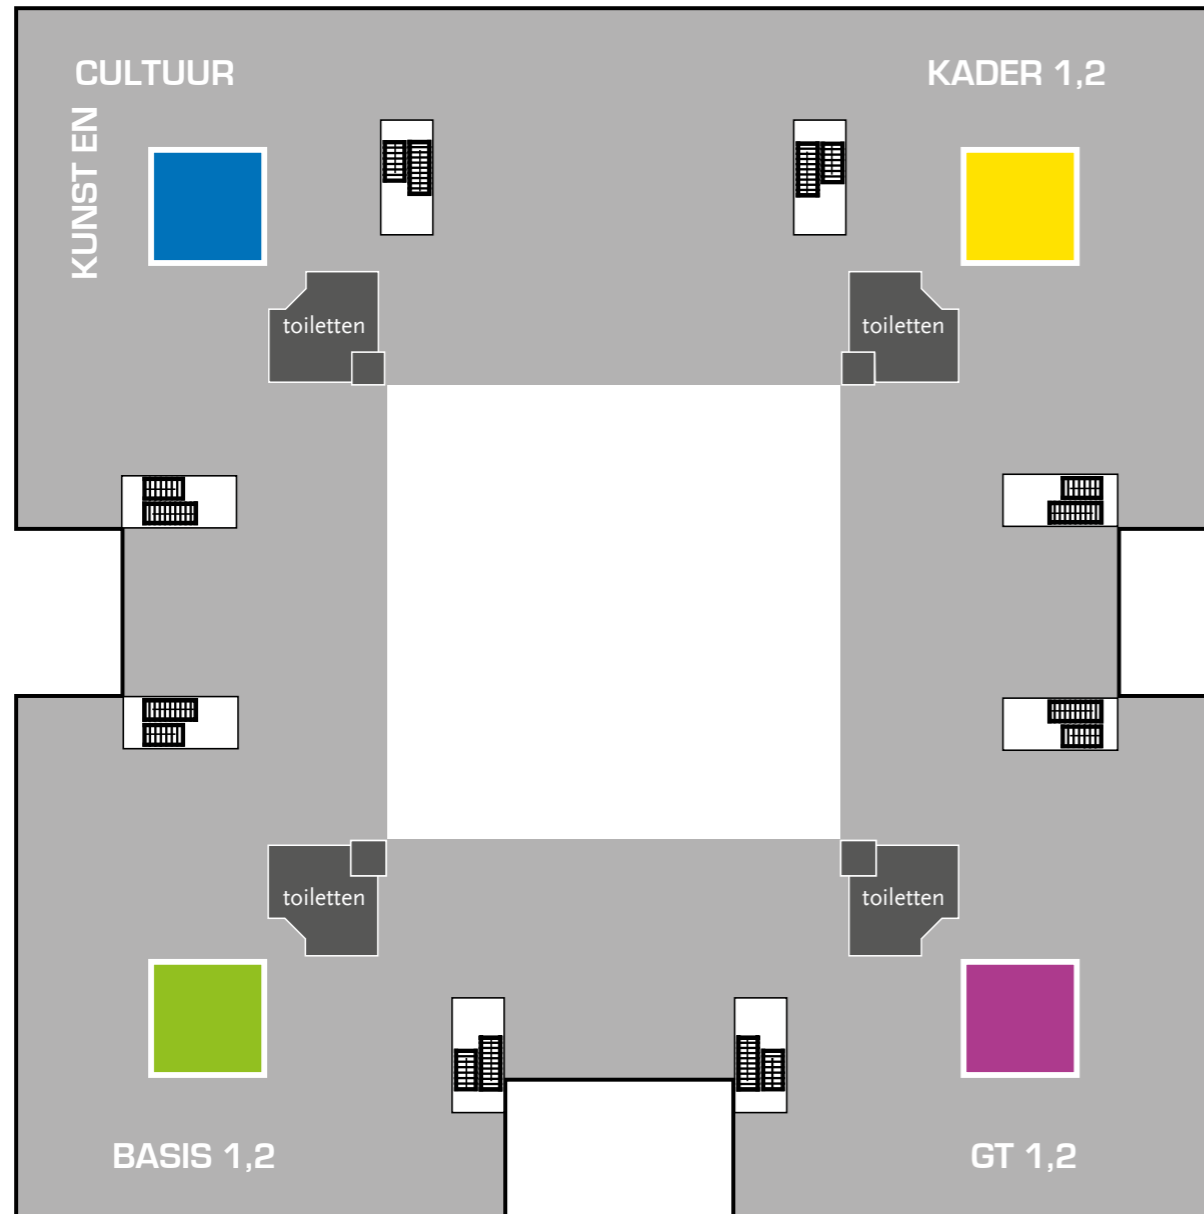

2^e VERDIEPING

BEGANE GROND

NATUURCENTRUM

1^e VERDIEPING